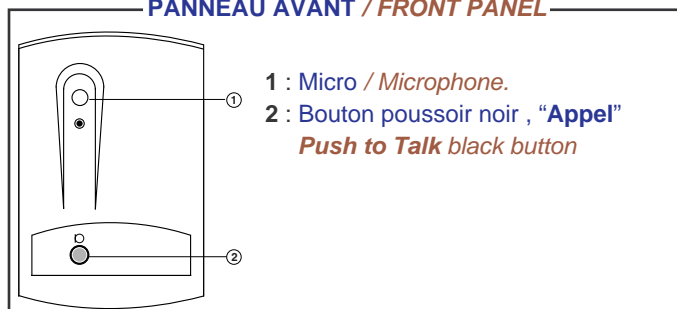

PUPITRES D'ANNONCES / PAGING DESK

DO3-51-2504H-DGEH-V270208

PAGE 1/1

DGEH

Code 2504H

DESCRIPTION / DESCRIPTION

- Pupitre d'annonces préamplifié avec carillon et équipé d'un microphone Electret unidirectionnel Ref: ADU 600 comprenant une Led de visualisation 'Carillon'.
 - Capot en plastique moulé, monté sur un socle en tôle peint en noir.
 - Sortie -10dB symétrique par transfo.
 - Flexible noir long 44cm et Bonnette anti vent.
 - Bouton poussoir de télécommande.
 - Alimentation continue 24V (50mA) à prévoir.
 - Connexion Câble 2m terminé par fils.
- *Paging Desk with built-in Preamplifier and chime, fitted with ADU600 Electret mic and signaling ring led.*
 - *Moulded grey ABS cover mounetd on a black painted metal casing.*
 - *All Call push button.*
 - *External 24V DC supply (by others)*
 - *Connection wires cable through 2m.*

**PANNEAU AVANT / FRONT PANEL****SPECIFICATIONS / SPECIFICATIONS**

Impédance / Output Impedance	10 KΩ
Sortie symétrique par transfo	-10dB
Balanced Output level	
Bande passante / Bandwidth	100-18000 Hz
Alimentation / DC Supply	24V - 50mA
Câble de Connexion / Connection cable	Fils / Wires
Dimensions(LxPxH) / (WxDxH)	140 x 210 x 30-43 mm
Poids / Weight	800g

IMPLANTATION / PCB LAYOUT**DIMENSIONS / DIMENSIONS****FONCTIONNEMENT / OPERATION**

- Pour effectuer un Appel, Appuyer sur le bouton micro :
- 1) Cavalier position "A"**
Le voyant clignote lors de la diffusion "Carillon" (parole bloquée) puis le voyant s'allume en fixe "Parlez".
 - 2) Cavalier position "B"**
Le voyant s'allume en fixe sans la diffusion du carillon "Parlez".