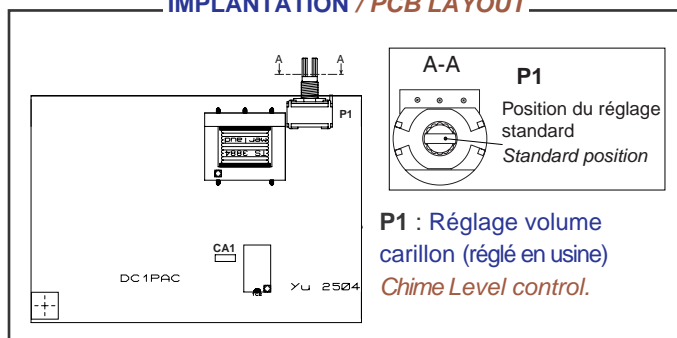

PUPITRES D'ANNONCES / PAGING DESK

DO3-51-2504H-DGEH-V270208

PAGE 1/1

DGEH

Code 2504H

DESCRIPTION / DESCRIPTION

- Pupitre d'annonces préamplifié avec carillon et équipé d'un microphone Electret unidirectionnel Ref: ADU 600 comprenant une Led de visualisation 'Carillon'.
 - Capot en plastique moulé, monté sur un socle en tôle peint en noir.
 - Sortie -10dB symétrique par transfo.
 - Flexible noir long 44cm et Bonnette anti vent.
 - Bouton poussoir de télécommande.
 - Alimentation continue 24V (50mA) à prévoir.
 - Connexion Câble 2m terminé par fils.
- *Paging Desk with built-in Preamplifier and chime, fitted with ADU600 Electret mic and signaling ring led.*
 - *Moulded grey ABS cover mounetd on a black painted metal casing.*
 - *All Call push button.*
 - *External 24V DC supply (by others)*
 - *Connection wires cable through 2m.*

**PANNEAU AVANT / FRONT PANEL****SPECIFICATIONS / SPECIFICATIONS**

Impédance / Output Impedance	10 KΩ
Sortie symétrique par transfo	-10dB
Balanced Output level	
Bande passante / Bandwidth	100-18000 Hz
Alimentation / DC Supply	24V - 50mA
Câble de Connexion / Connection cable	Fils / Wires
Dimensions(LxPxH) / (WxDxH)	140 x 210 x 30-43 mm
Poids / Weight	800g

IMPLANTATION / PCB LAYOUT**DIMENSIONS / DIMENSIONS****FONCTIONNEMENT / OPERATION**

- Pour effectuer un Appel, Appuyer sur le bouton micro :
- 1) Cavalier position "A"**
Le voyant clignote lors de la diffusion "Carillon" (parole bloquée) puis le voyant s'allume en fixe "Parlez".
 - 2) Cavalier position "B"**
Le voyant s'allume en fixe sans la diffusion du carillon "Parlez".