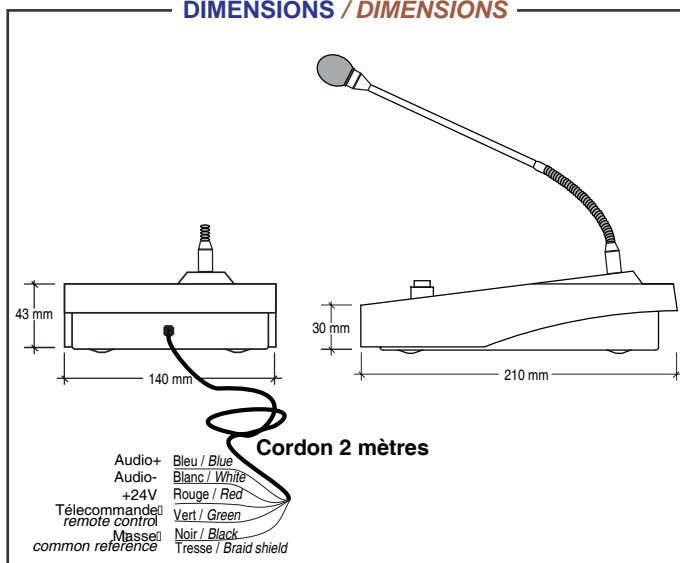

PUPITRES D'ANNONCES / PAGING DESK

DO3-51-2504H-DGEH-V270208

PAGE 1/1

DGEH

Code 2504H

DESCRIPTION / DESCRIPTION

- Pupitre d'annonces préamplifié avec carillon et équipé d'un microphone Electret unidirectionnel Ref: ADU 600 comprenant une Led de visualisation 'Carillon'.
 - Capot en plastique moulé, monté sur un socle en tôle peint en noir.
 - Sortie -10dB symétrique par transfo.
 - Flexible noir long 44cm et Bonnette anti vent.
 - Bouton poussoir de télécommande.
 - Alimentation continue 24V (50mA) à prévoir.
 - Connexion Câble 2m terminé par fils.
- *Paging Desk with built-in Preamplifier and chime, fitted with ADU600 Electret mic and signaling ring led.*
 - *Moulded grey ABS cover mounetd on a black painted metal casing.*
 - *All Call push button.*
 - *External 24V DC supply (by others)*
 - *Connection wires cable through 2m.*

**PANNEAU AVANT / FRONT PANEL****SPECIFICATIONS / SPECIFICATIONS**

Impédance / Output Impedance	10 KΩ
Sortie symétrique par transfo	-10dB
Balanced Output level	
Bande passante / Bandwidth	100-18000 Hz
Alimentation / DC Supply	24V - 50mA
Câble de Connexion / Connection cable	Fils / Wires
Dimensions(LxPxH) / (WxDxH)	140 x 210 x 30-43 mm
Poids / Weight	800g

IMPLANTATION / PCB LAYOUT**DIMENSIONS / DIMENSIONS****FONCTIONNEMENT / OPERATION**

- Pour effectuer un Appel, Appuyer sur le bouton micro :
- 1) Cavalier position "A"**
Le voyant clignote lors de la diffusion "Carillon" (parole bloquée) puis le voyant s'allume en fixe "Parlez".
 - 2) Cavalier position "B"**
Le voyant s'allume en fixe sans la diffusion du carillon "Parlez".